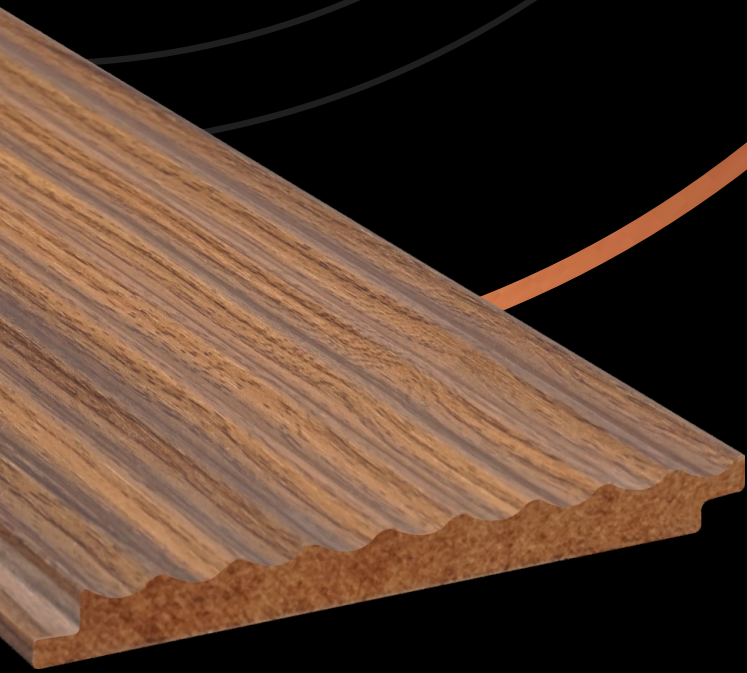

Width : 4.75 inch(120mm)

Thickness : 12 mm

STONISH[™]

RIDGE

ELEVATE EVERY EDGE

922 AMERICAN WOODS

Height : 9ft (2750 mm)

Width : 4.75 inch(120mm)

Thickness : 12 mm

STONISH[™]

RIDGE

ELEVATE EVERY EDGE

923 BRUNT WOODS

Height : 9ft (2750 mm)

Width : 4.75 inch(120mm)

Thickness : 12 mm