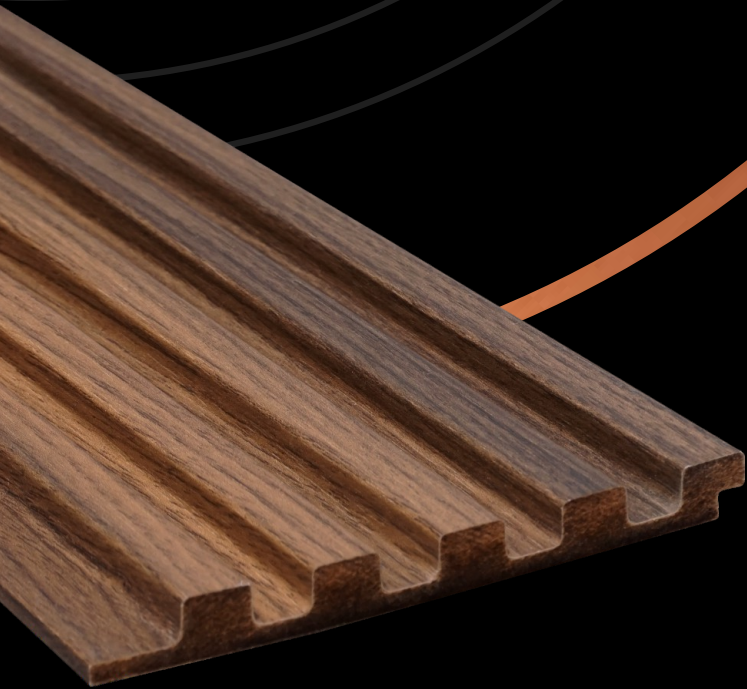

STONISH[™]

RIDGE

ELEVATE EVERY EDGE

902 AMERICAN WOODS

Height : 9ft (2750 mm)

Width : 4.75 inch(120mm)

Thickness : 12 mm

RIDGE

ELEVATE EVERY EDGE

STONISH[™]

RIDGE

ELEVATE EVERY EDGE

903 BRUNT WOODS

Height : 9ft (2750 mm)

Width : 4.75 inch(120mm)

Thickness : 12 mm