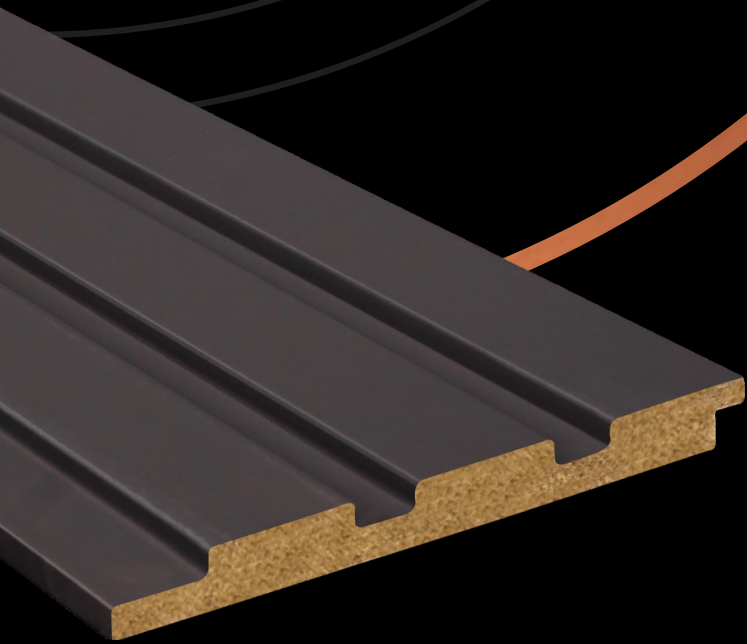

Height : 9ft (2750 mm)

Width : 4.75 inch(120mm)

Thickness : 12 mm

STONISH[™]

RIDGE

ELEVATE EVERY EDGE

105 CITYSCAPE

Height : 9ft (2750 mm)