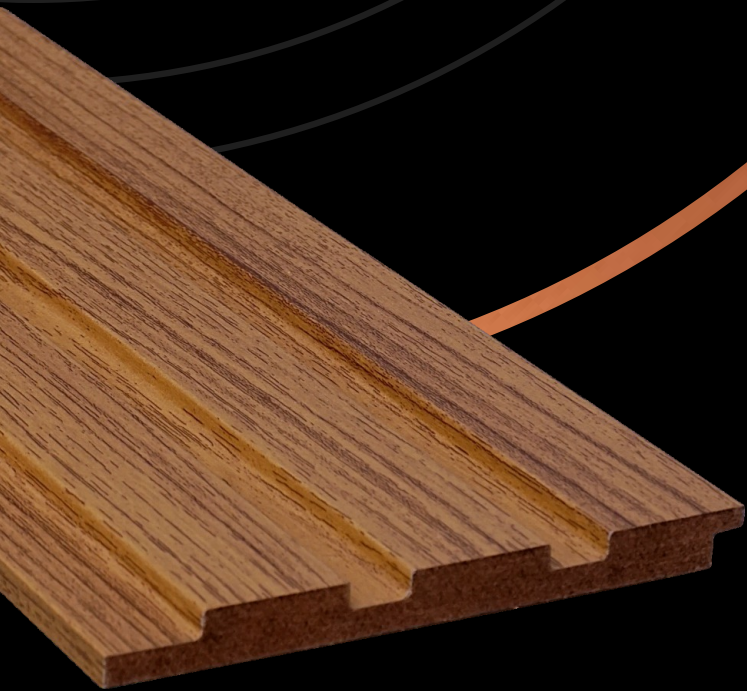

ELEVATE EVERY EDGE

STONISH[™]

RIDGE

ELEVATE EVERY EDGE

905 SIBERIAN OAK

Height : 9ft (2750 mm)

Width : 4.75 inch(120mm)

Thickness : 12 mm

STONISH[™]

RIDGE

ELEVATE EVERY EDGE

906 GOLDEN OAK

Height : 9ft (2750 mm)

Width : 4.75 inch(120mm)

Thickness : 12 mm

RIDGE

ELEVATE EVERY EDGE

STONISH[™]

RIDGE

ELEVATE EVERY EDGE

911 TEAK

Height : 9ft (2750 mm)

Width : 4.75 inch(120mm)

Thickness : 12 mm