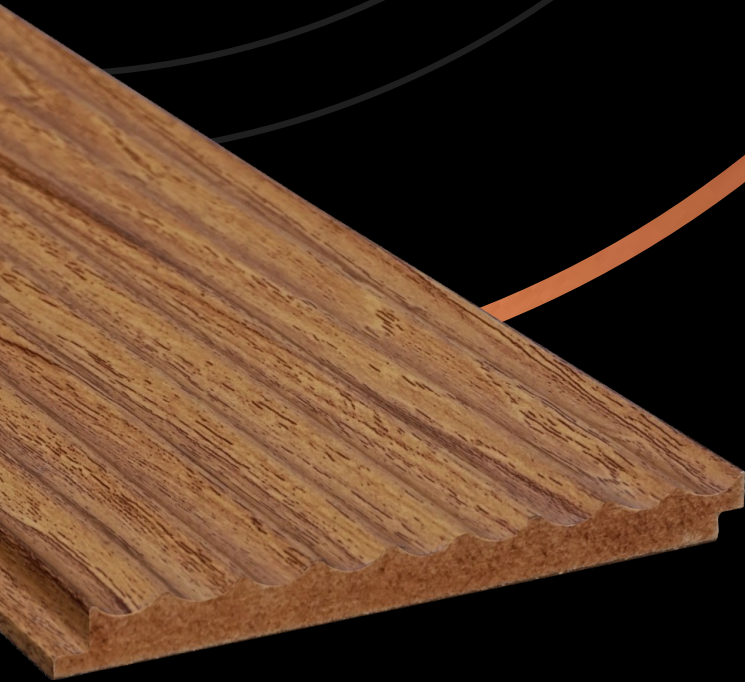

Height : 9ft (2750 mm)

Width : 4.75 inch(120mm)

Thickness : 12 mm

STONISH[™]

RIDGE

ELEVATE EVERY EDGE

921 TEAK

Height : 9ft (2750 mm)

Width : 4.75 inch(120mm)

Thickness : 12 mm

STONISH[™]

RIDGE

ELEVATE EVERY EDGE

922 AMERICAN WOODS

Height : 9ft (2750 mm)

Width : 4.75 inch(120mm)