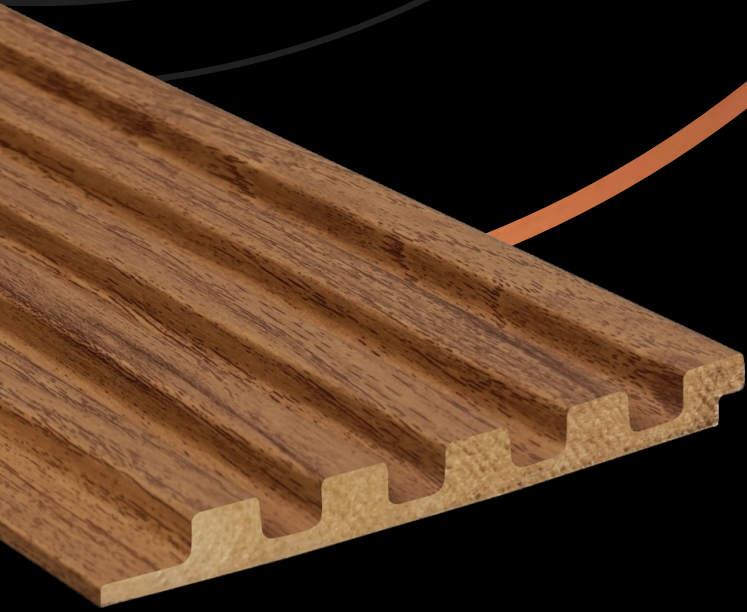

STONISH™

RIDGE

ELEVATE EVERY EDGE

901 TEAK

Height : 9ft (2750 mm)

Width : 4.75 inch(120mm)

Thickness : 12 mm