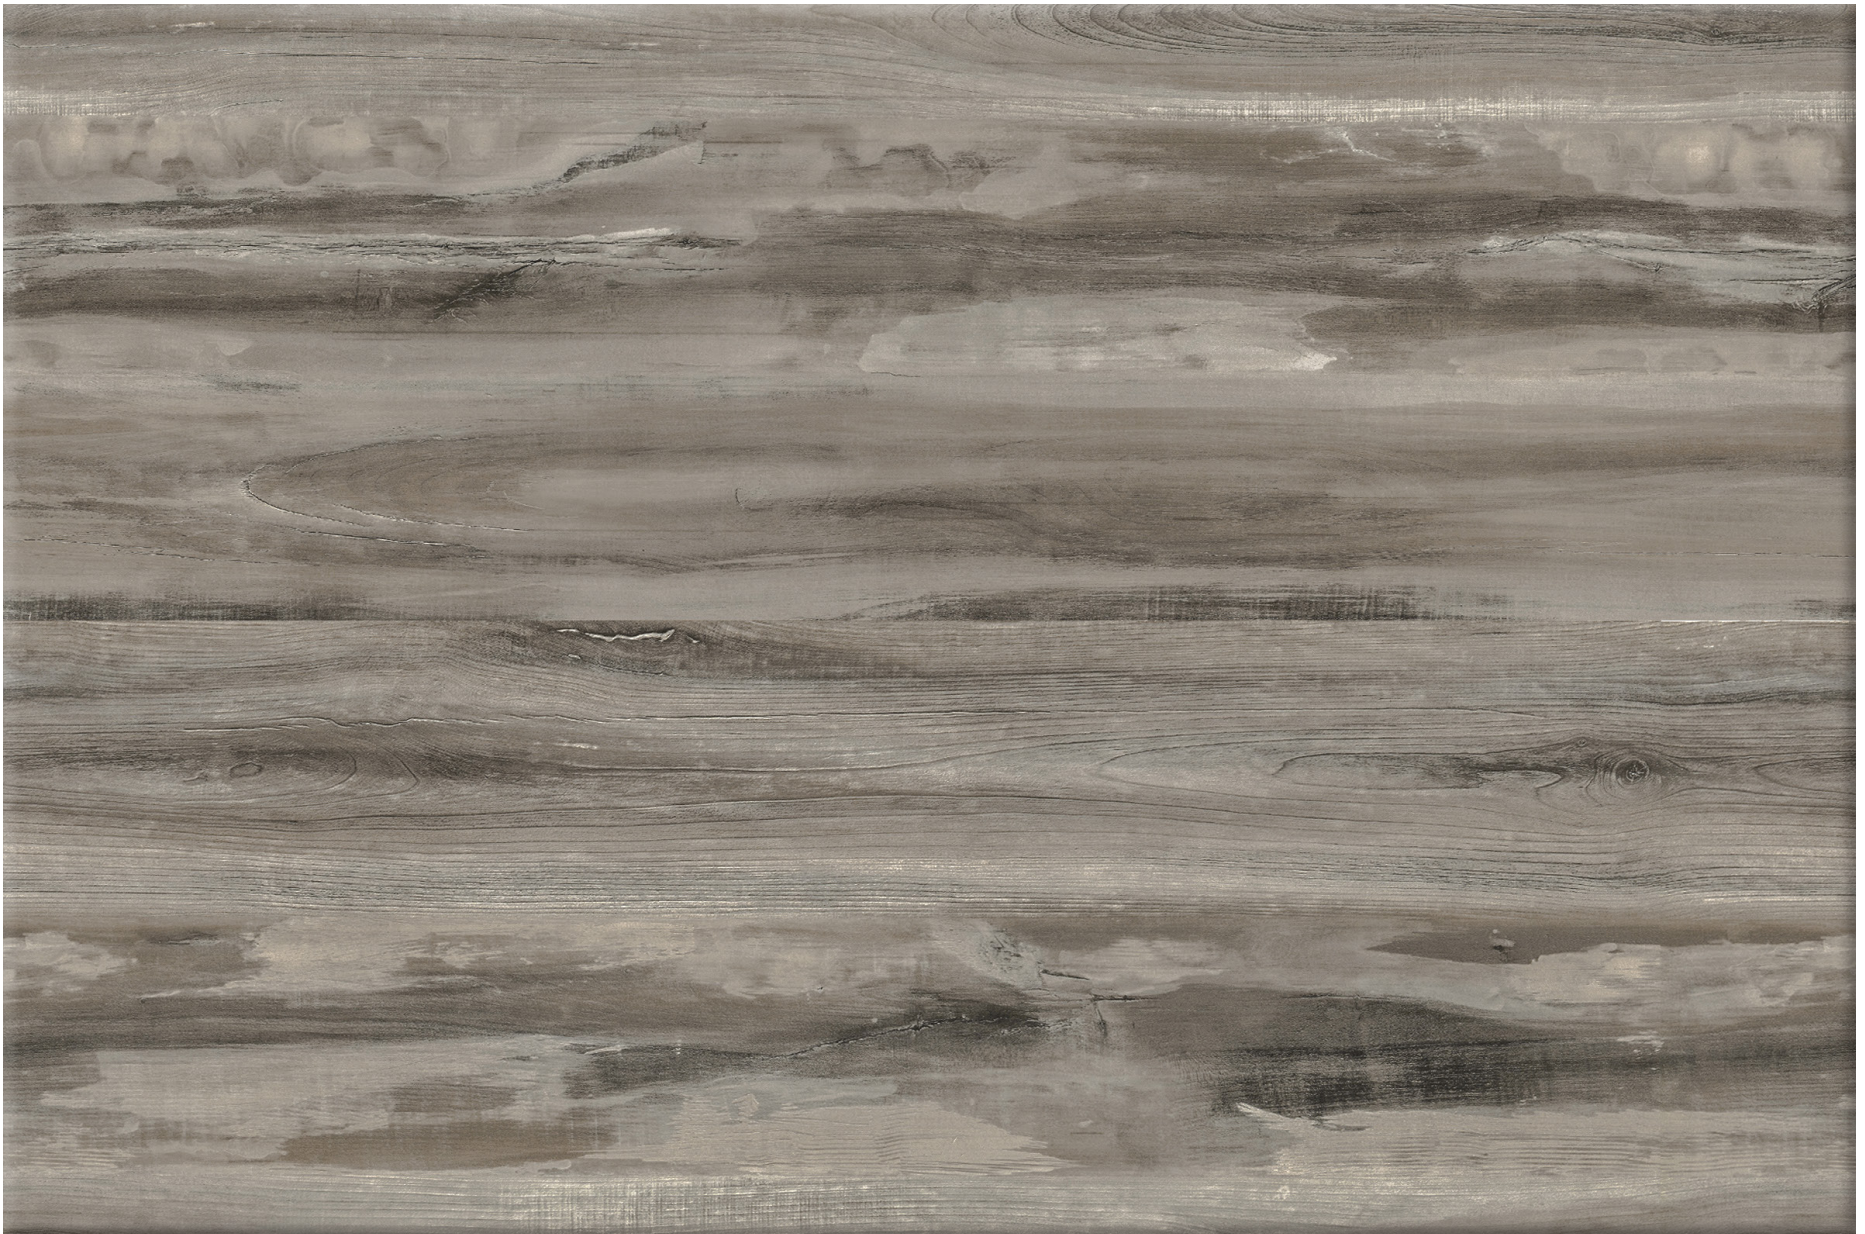

9916-HZ **HGL**
OREGON WOOD

W 1220 MM
H 2440 MM
1.00 MM